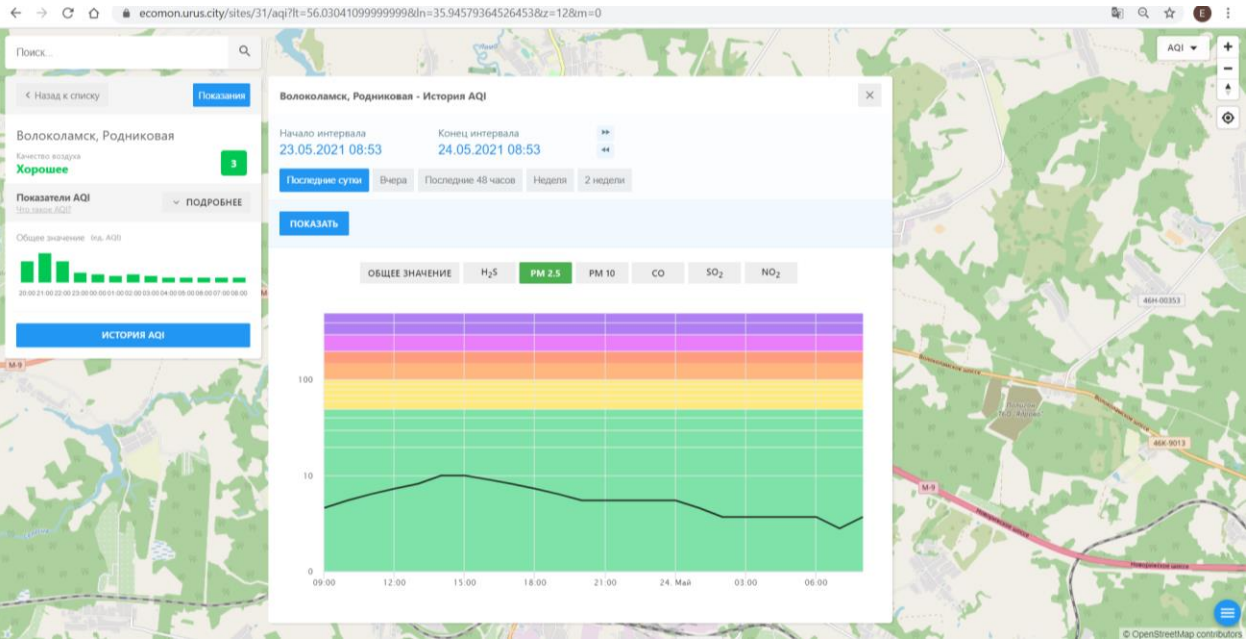

100
10
0

09.00 12.00 15.00 18.00 21.00 24. Май 03.00 06.00

© OpenStreetMap contributors

Поиск...

← Назад к списку Показать

Волоколамск, Родниковая

Качество воздуха **Хорошее** 3

Показатели AQI ПОДРОБНЕЕ

Общее значение: aqi

ИСТОРИЯ AQI

Волоколамск, Родниковая - История AQI

Начало интервала: 23.05.2021 08:53 Конец интервала: 24.05.2021 08:53

Последние сутки Вчера Последние 48 часов Неделя 2 недели

ПОКАЗАТЬ

ОБЩЕЕ ЗНАЧЕНИЕ **H₂S** PM 2.5 PM 10 CO SO₂ NO₂

100
10
0

09:00 12:00 15:00 18:00 21:00 24 Май 03:00 06:00

464-00353

464-9013

© OpenStreetMap contributors

Поиск...

Волоколамск, Родниковая

Качество воздуха: **Хорошее** 3

Показатели AQI: Что такое AQI?

Общие значения: Ид. AQI

ИСТОРИЯ AQI

Волоколамск, Родниковая - История AQI

Начало интервала: 23.05.2021 08:53 Конец интервала: 24.05.2021 08:53

Последние сутки Вчера Последние 48 часов Неделя 2 недели