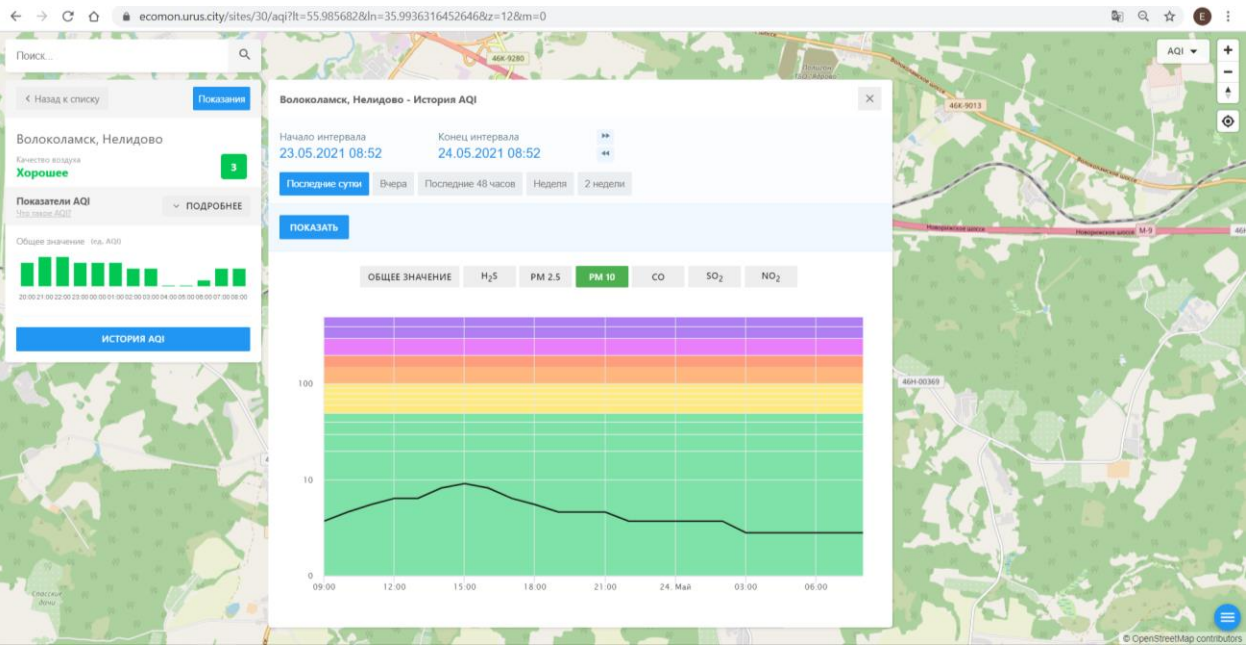

Начало интервала: 23.05.2021 08:52 Конец интервала: 24.05.2021 08:52

Последние сутки Вчера Последние 48 часов Недели 2 недели

ПОКАЗАТЬ

ОБЩЕЕ ЗНАЧЕНИЕ **H₂S** PM 2.5 PM 10 CO SO₂ NO₂

© OpenStreetMap contributors

Поиск...

Волоколамск, Нелидово

Качество воздуха: **Хорошее** 3

Показатели AQI: Что такое AQI?

Общие значения: Инд. AQI

ИСТОРИЯ AQI

Волоколамск, Нелидово - История AQI

Начало интервала: 23.05.2021 08:52 Конец интервала: 24.05.2021 08:52

Последние сутки Вчера Последние 48 часов Недели 2 недели

ПОКАЗАТЬ

ОБЩЕЕ ЗНАЧЕНИЕ H₂S **PM 2.5** PM 10 CO SO₂ NO₂

Время	Общее значение AQI
09:00	~5
12:00	~6
15:00	~10
18:00	~6
21:00	~4
24. Май	~5
03:00	~4
06:00	~5

© OpenStreetMap contributors

Поиск...

← Назад к списку Показать

Волоколамск, Нелидово

Качество воздуха **Хорошее** 3

Показатели AQI Что такое AQI? ПОДРОБНЕЕ

Общие значения Инд. AQI

ИСТОРИЯ AQI