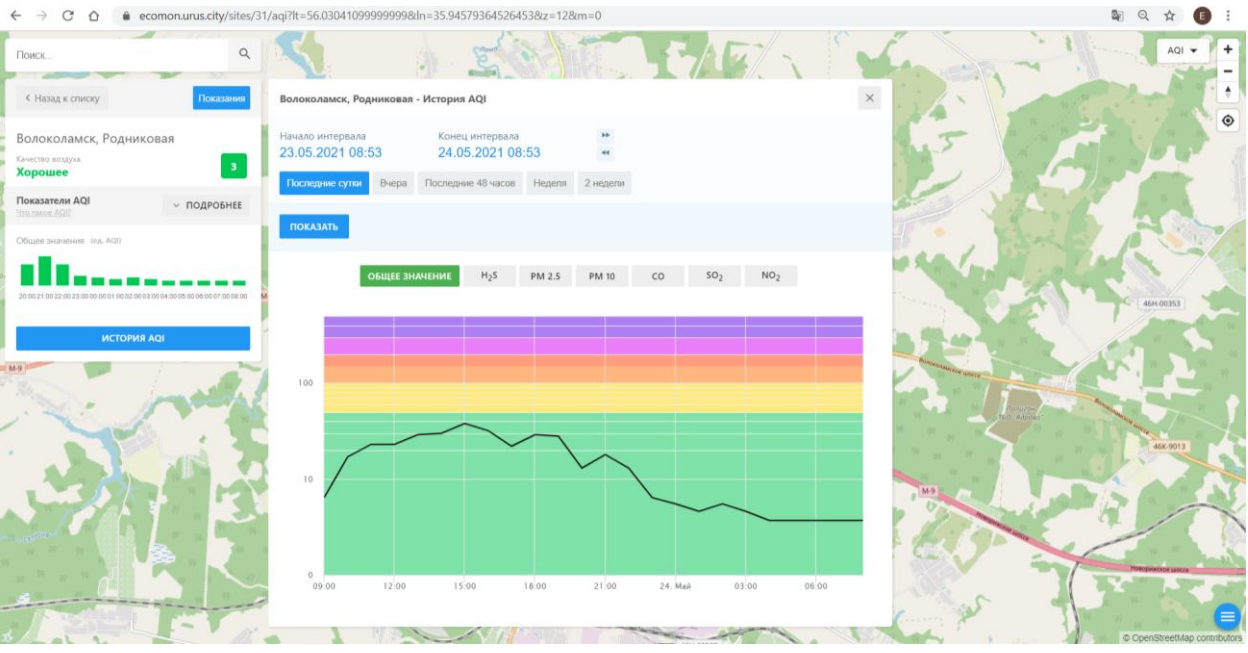

© OpenStreetMap contributors

Поиск...

← Назад к списку Показать

Волоколамск, Нелидово

Качество воздуха **Хорошее** 3

Показатели AQI Что такое AQI? ПОДРОБНЕЕ

Общие значения Инд. AQI

ИСТОРИЯ AQI

Волоколамск, Нелидово - История AQI

Начало интервала: 23.05.2021 08:52 Конец интервала: 24.05.2021 08:52

Последние сутки Вчера Последние 48 часов Недели 2 недели

ПОКАЗАТЬ

ОБЩЕЕ ЗНАЧЕНИЕ H₂S PM 2.5 PM 10 CO **SO₂** NO₂

100
10
0

09.00 12.00 15.00 18.00 21.00 24. Май 03.00 06.00

© OpenStreetMap contributors

Поиск...

← Назад к списку Показать

Волоколамск, Родниковая

Качество воздуха **Хорошее** 3

Показатели AQI ПОДРОБНЕЕ

Общее значение: aqi

ИСТОРИЯ AQI

Волоколамск, Родниковая - История AQI

Начало интервала: 23.05.2021 08:53 Конец интервала: 24.05.2021 08:53

Последние сутки Вчера Последние 48 часов Неделя 2 недели

ПОКАЗАТЬ

ОБЩЕЕ ЗНАЧЕНИЕ **H₂S** PM 2.5 PM 10 CO SO₂ NO₂