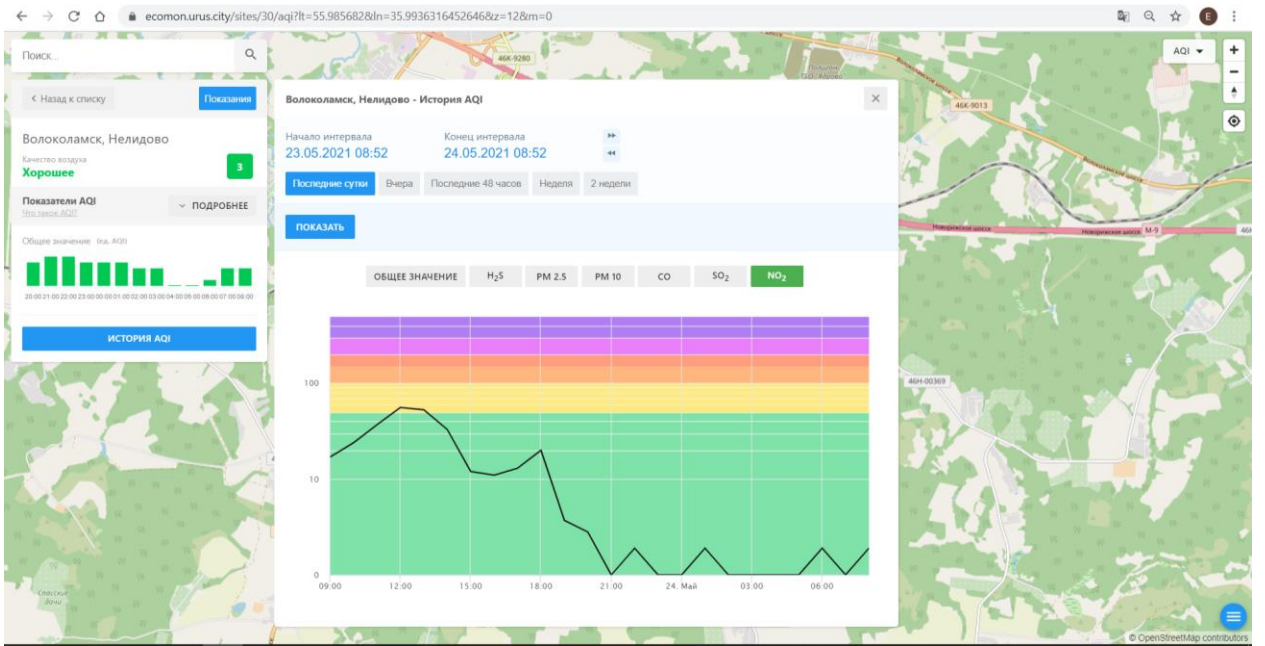

© OpenStreetMap contributors

Поиск...

← Назад к списку Показать

Волоколамск, Нелидово

Качество воздуха **Хорошее** 3

Показатели AQI Что такое AQI? ПОДРОБНЕЕ

Общие значения Инд. AQI

ИСТОРИЯ AQI

Волоколамск, Нелидово - История AQI

Начало интервала: 23.05.2021 08:52 Конец интервала: 24.05.2021 08:52

Последние сутки Вчера Последние 48 часов Недели 2 недели

ПОКАЗАТЬ

ОБЩЕЕ ЗНАЧЕНИЕ H₂S PM 2.5 PM 10 CO **SO₂** NO₂

100
10
0

09.00 12.00 15.00 18.00 21.00 24. Май 03.00 06.00

© OpenStreetMap contributors

Поиск...

← Назад к списку Показать

Волоколамск, Родниковая

Качество воздуха **Хорошее** 3

Показатели AQI ПОДРОБНЕЕ

Общее значение: aqi

ИСТОРИЯ AQI

Волоколамск, Родниковая - История AQI

Начало интервала: 23.05.2021 08:53 Конец интервала: 24.05.2021 08:53

Последние сутки Вчера Последние 48 часов Неделя 2 недели

ПОКАЗАТЬ

ОБЩЕЕ ЗНАЧЕНИЕ **H₂S** PM 2.5 PM 10 CO SO₂ NO₂