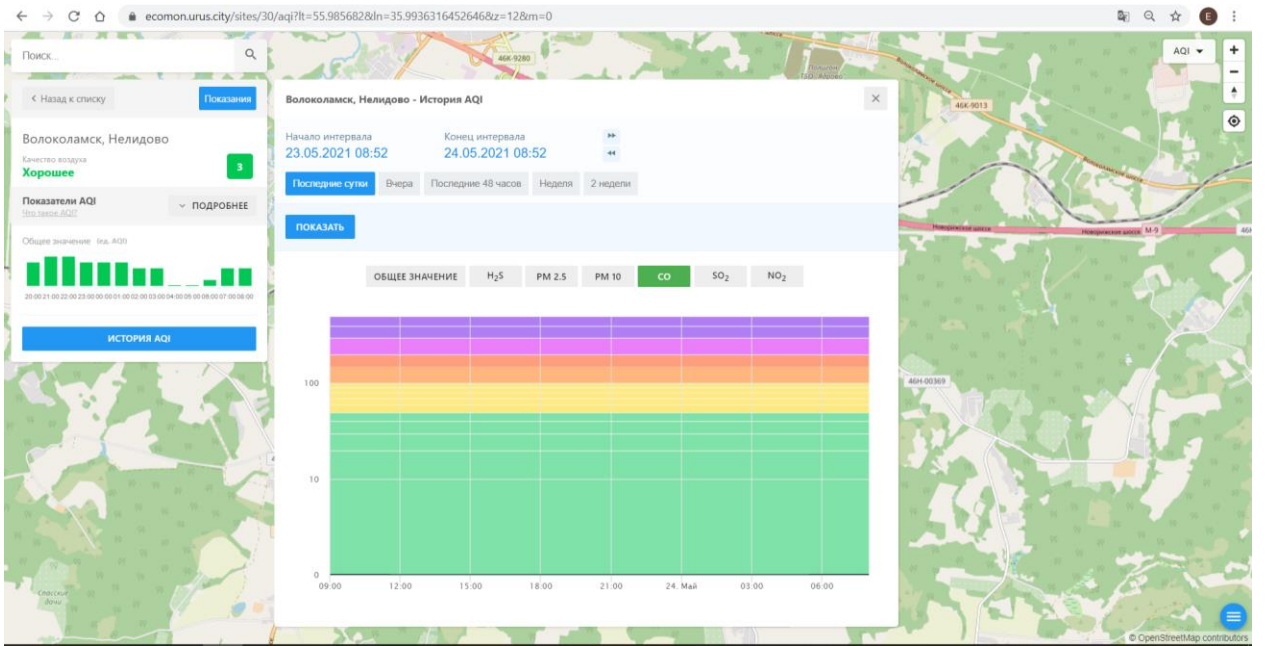

Поиск...

Волоколамск, Нелидово

Качество воздуха: **Хорошее** 3

Показатели AQI: Что такое AQI?

Общие значения: Инд. AQI

ИСТОРИЯ AQI

Волоколамск, Нелидово - История AQI

Начало интервала: 23.05.2021 08:52 Конец интервала: 24.05.2021 08:52

Последние сутки Вчера Последние 48 часов Недели 2 недели

ПОКАЗАТЬ

ОБЩЕЕ ЗНАЧЕНИЕ H₂S **PM 2.5** PM 10 CO SO₂ NO₂

Время	Общее значение AQI
09:00	~5
12:00	~6
15:00	~10
18:00	~6
21:00	~4
24. Май	~5
03:00	~4
06:00	~5

© OpenStreetMap contributors

Поиск...

← Назад к списку Показать

Волоколамск, Нелидово

Качество воздуха **Хорошее** 3

Показатели AQI Что такое AQI? ПОДРОБНЕЕ

Общие значения Инд. AQI

ИСТОРИЯ AQI

Волоколамск, Нелидово - История AQI

Начало интервала: 23.05.2021 08:52 Конец интервала: 24.05.2021 08:52

Последние сутки Вчера Последние 48 часов Недели 2 недели

ПОКАЗАТЬ

ОБЩЕЕ ЗНАЧЕНИЕ H₂S PM 2.5 PM 10 CO **SO₂** NO₂