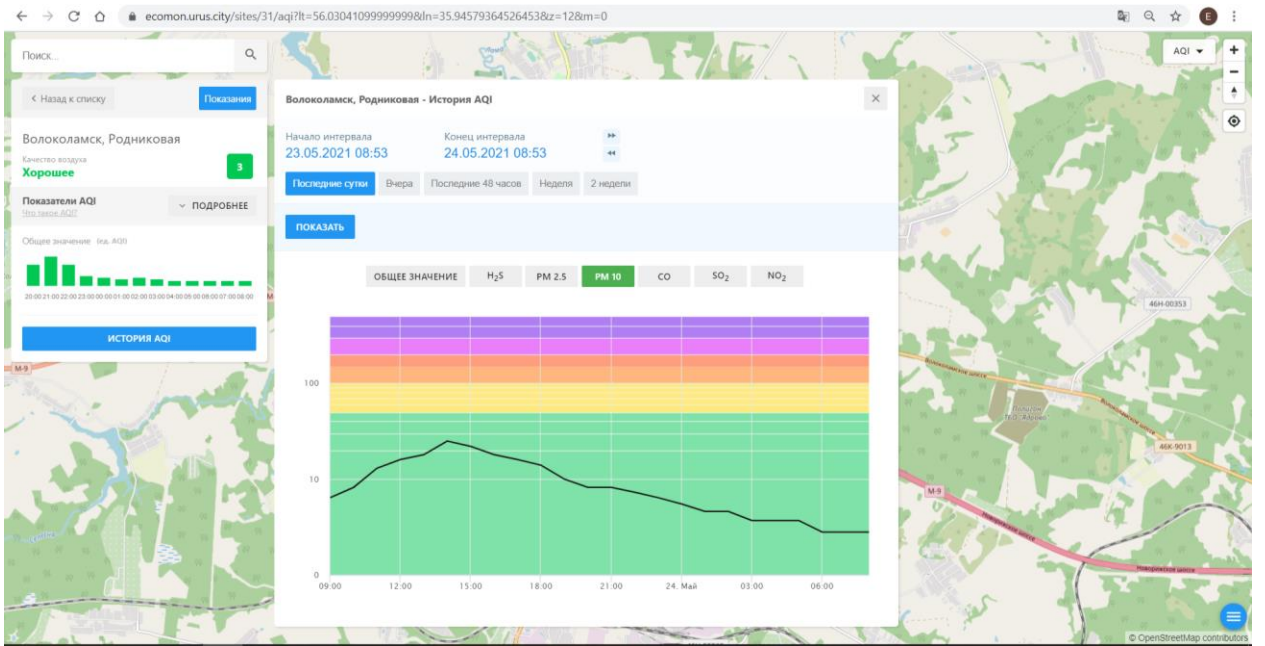

Общее значение: aqi

ИСТОРИЯ AQI

Волоколамск, Родниковая - История AQI

Начало интервала: 23.05.2021 08:53 Конец интервала: 24.05.2021 08:53

Последние сутки Вчера Последние 48 часов Неделя 2 недели

ПОКАЗАТЬ

ОБЩЕЕ ЗНАЧЕНИЕ **H₂S** PM 2.5 PM 10 CO SO₂ NO₂

100
10
0

09:00 12:00 15:00 18:00 21:00 24 Май 03:00 06:00

464-00353

464-9013

© OpenStreetMap contributors

Поиск...

Волоколамск, Родниковая

Качество воздуха: **Хорошее** 3

Показатели AQI: Что такое AQI?

Общие значения: Ид. AQI

ИСТОРИЯ AQI

Волоколамск, Родниковая - История AQI

Начало интервала: 23.05.2021 08:53 Конец интервала: 24.05.2021 08:53

Последние сутки Вчера Последние 48 часов Неделя 2 недели